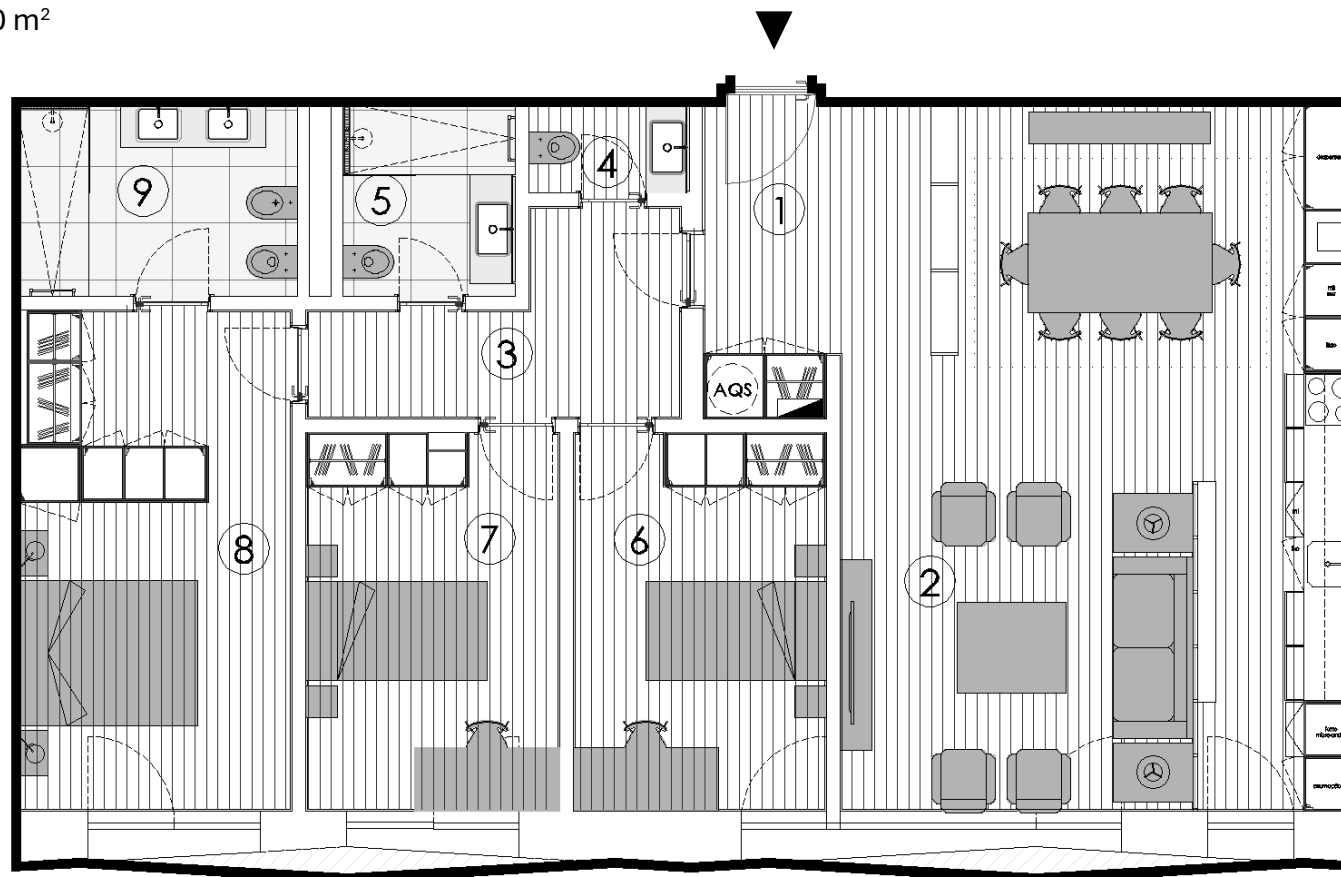

Piso 4 – FRAÇÃO AO – Tipologia T3

Área Bruta = 124,00 m²

* As plantas não estão à escala.

* As áreas apresentadas são aproximadas, indicativas e sem carácter contratual.

* Esta informação pode ser alterada por motivos técnicos ou comerciais.

Planta Piso -1

Planta Piso 4

		Área (m ²)
1	Átrio	8,28
2	Sala / Cozinha	41,52
3	Circulação	6,68
4	I.S. 1	1,70
5	I.S. 2	4,01
6	Quarto 1	11,96
7	Quarto 2	11,96
8	Suite	16,83
9	I.S. – Suite	6,08

- 3 Lugares de Estacionamento